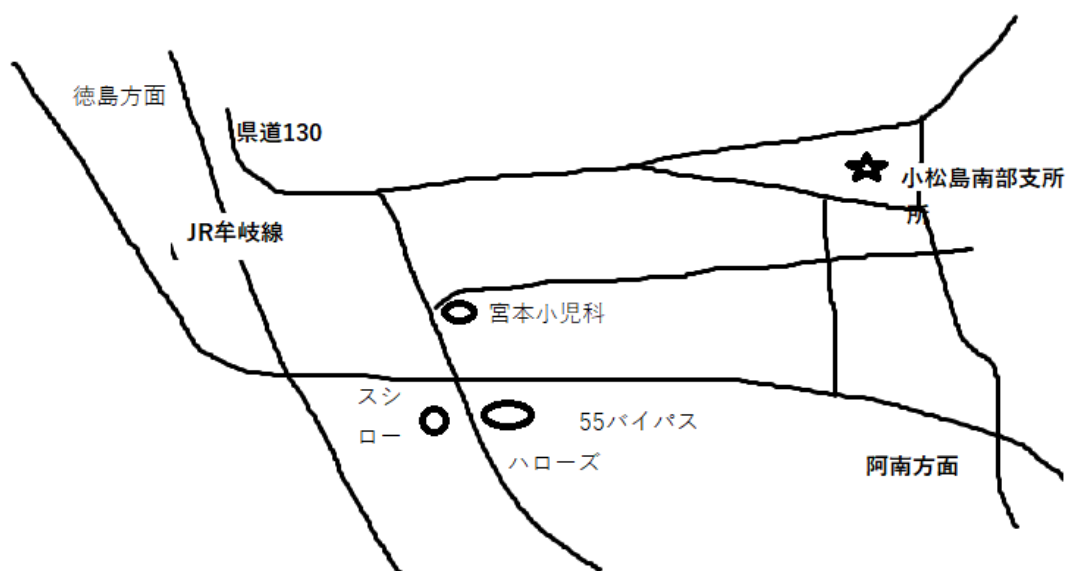

実演展示会（農機フェア）開催のご案内

このたびJA東とくしま農機センターでは恒例の展示会を1年ぶりに下記のとおり開催することとなりました。

今回の展示会では、新製品「RTS Z リーズ」も実演展示いたします。近年、業界でも話題になっている直進アシスト機能を装備した最新型のトラクターです。

この機会にぜひご来場いただきたくご案内申し上げます。

開催日時	令和3年11月20日（土）～11月21日（日）	午前9時より午後4時まで
実演会	11月20日（土） 圃場 10時頃と14時頃（管理機・畔草刈機） 11月21日（日） 圃場 10時頃（RTS Z・スタブルカルチ）	
開催場所	小松島南部支所（旧坂野支所）	小松島市坂野町字種井 19-1
お問い合わせ先	小松島南部支所 0885-32-1501	農機センター 0885-32-9743