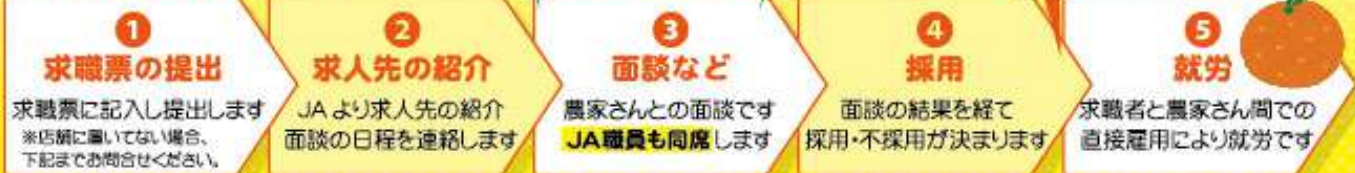

問合せ先

JA東とくしま農作業支援無料職業紹介所
☎0885-38-7180 平日 9:00～17:00

QRコードから応募できます!

スマホのカメラでQR
コードを読み取り、
ウェブサイトにアクセス
し応募してください。
※応募受付時間まで
有効です。

https://www.ja-toyama.com/kyu/