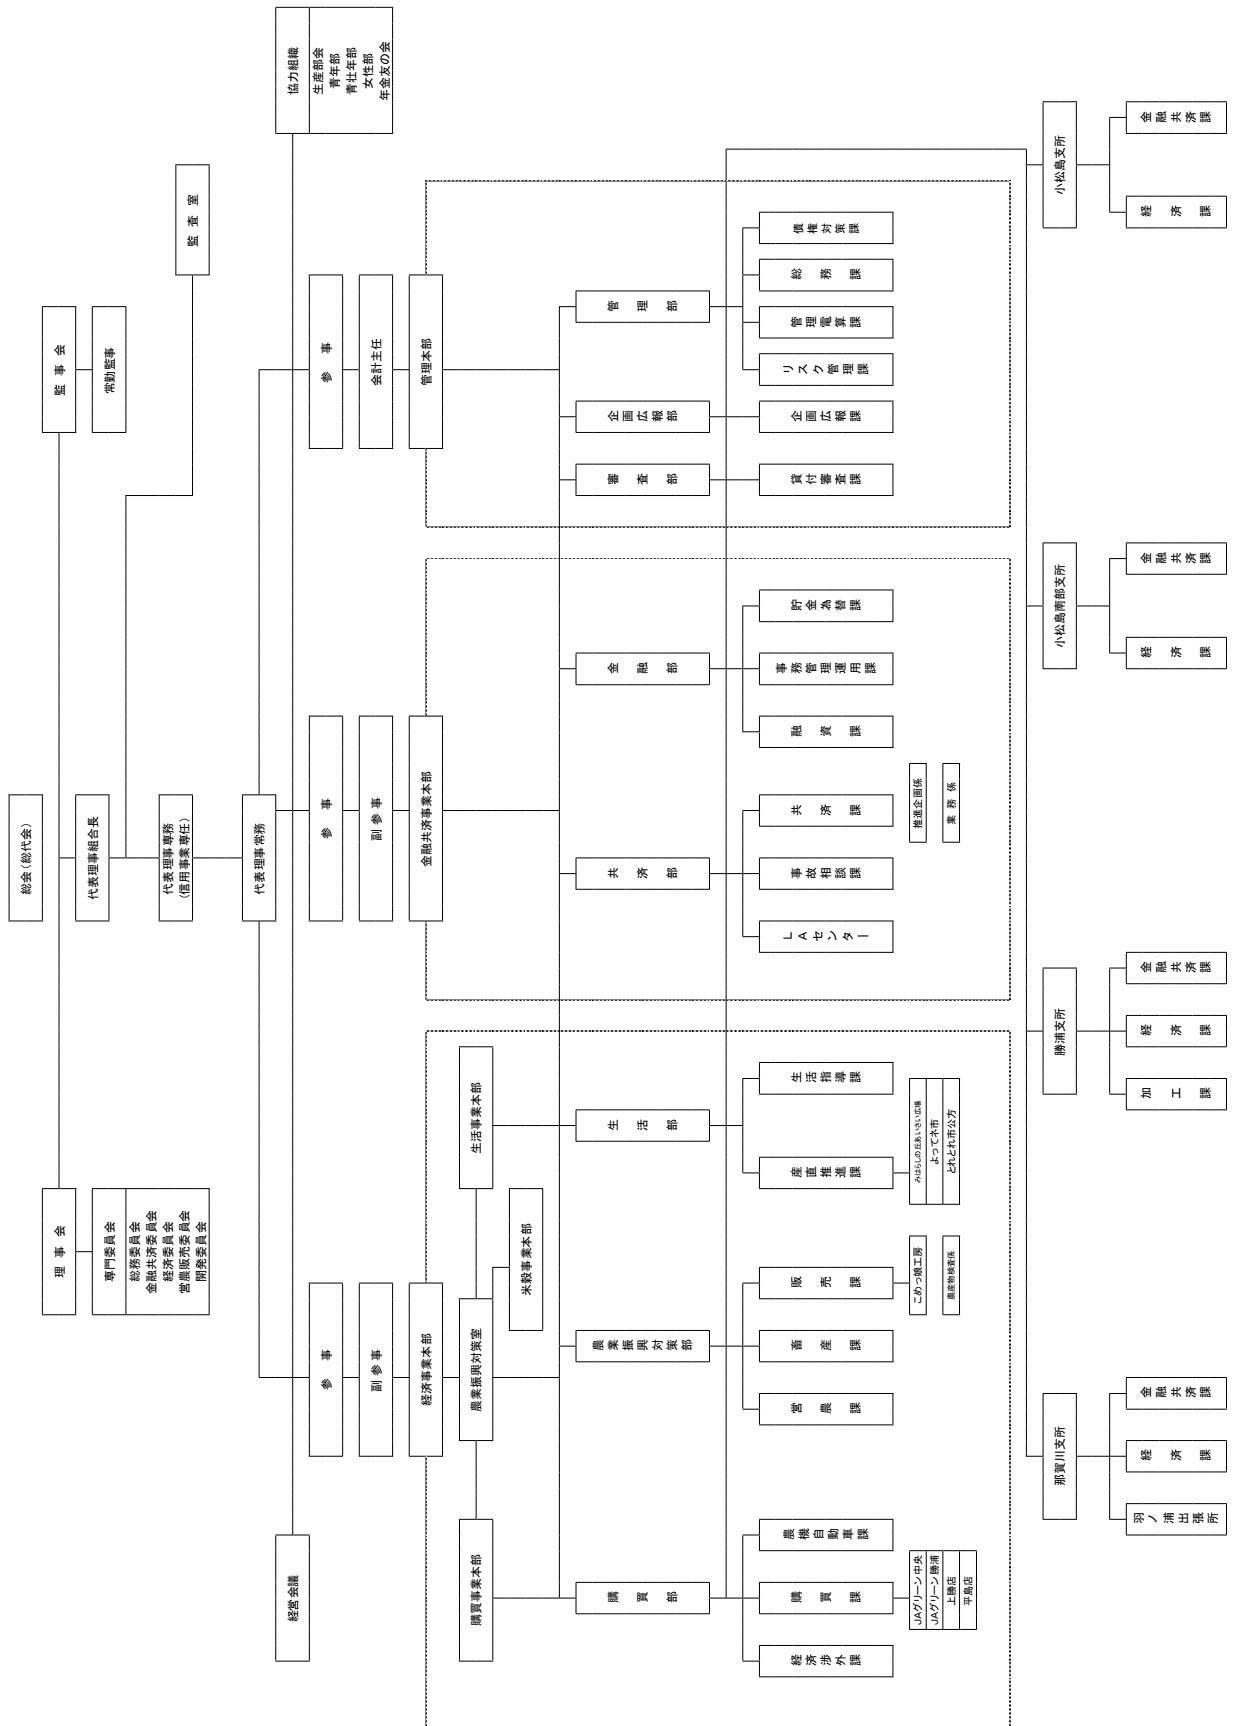

JAの概要

1

機構図

2 役員構成（役員一覧）

（令和5年3月31日現在）

役職名	氏名	役職名	氏名
代表理事組合長	荒井 義之	理事	大島 敏幸
代表理事専務	元木 攝雄	理事	延 隆久
常務理事	末廣 和彦	理事	田根 貴一
第一理事	森吉 茂幸	理事	丸川 繁
理事	金西 章	理事	鎌田 あゆみ
理事	宮城 秀行	理事	川瀬 益栄
理事	竹内 信行	理事	浅居 素子
理事	内藤 幸俊	代表監事	井原 英則
理事	岡崎 勢一	監事	村井 孝好
理事	丸本 公一	監事	原 賢治
理事	高石 雅弘	監事	佐々木 義浩
理事	細谷 善信	常勤監事	平山 信彦
理事	花岡 吉徳		

（単位：人）

組織名	構成員数	組織名	構成員数
米部会	1,359	苺部会	29
胡瓜部会	46	キウイ部会	24
筍部会	160	やまもも部会	48

組織名	構成員数	組織名	構成員数
蔬菜部会	120	花卉部会	29
椎茸部会	3	ハラン部会	20
ブロッコリー部会	5	彩部会	140
夏秋なす部会	4	和牛部会	5
菜の花部会	44	うれっ娘部会	10
ワケネギ部会	8	個選個販部会	21
野菜部会	17	個選共販部会	22
わさび部会	15	女性部会	903
すだち部会	58	青壮年部会	16
香酸柑橘部会	83	青年部	26
ミカン部会	237	フレッシュミズ部会	55
ハウスみかん部会	4	年金友の会	4,960
計	30 組織		8,471

6 沿革・あゆみ

年	月	あゆみ
平成 11 年	4 月	J A小松島市、J A勝浦郡、J A阿波那賀川町、J A羽ノ浦町の4 J Aが合併し、東とくしま農業協同組合（J A東とくしま）設立。 初代代表理事組合長に檜原計夫氏が就任
	10 月	新ACOSシステム（経済システム）稼働
	11 月	自動車修理工場指定工場資格取得
平成 13 年	3 月	産直市 とれとれ市公方 オープン
	3 月	坂本事業所閉鎖
	7 月	員外監事、常勤監事設置
平成 14 年	3 月	産直市 よってネ市 増設
	3 月	中央総合センター造成工事完了
	3 月	西原出張所閉鎖
	7 月	和田島給油所リニューアルオープン
平成 15 年	6 月	代表理事組合長に荒井義之氏就任
	7 月	小松島セルフ給油所リニューアルオープン
	11 月	とれとれ市公方増築
平成 16 年	3 月	新ガスセンター竣工
	4 月	訪問介護事業参入
平成 17 年	12 月	よってネ市開市 10 周年
平成 18 年	3 月	産直市 みはらしの丘あいさい広場 オープン
	5 月	全共連全国表彰受賞