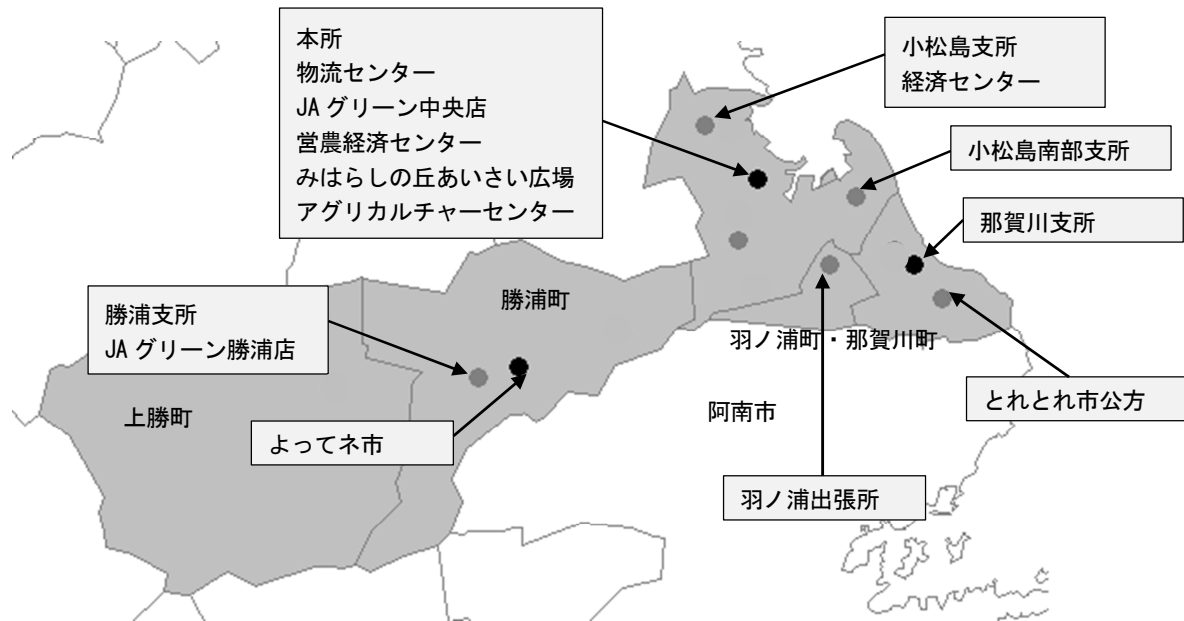

7

地区一覧

【JA東とくしまの地区】

小松島市、勝浦町、上勝町、阿南市那賀川町、阿南市羽ノ浦町、徳島市飯谷町

8

店舗等のご案内

(令和5年3月31日現在)

店舗及び事務所名	住 所	電話番号	ATM 設置台数
本 所	小松島市立江町字大田ノ浦 11-14	0885-35-7780	
小松島支所	小松島市小松島町門田 2-1	0885-32-3111	1 台
小松島南部支所	小松島市坂野町字種井 19-1	0885-37-1501	3 台
勝浦支所	勝浦郡勝浦町三溪字下川原 19-1	0885-42-2521	4 台
那賀川支所	阿南市那賀川町今津浦喜来 31-2	0884-42-0701	2 台
羽ノ浦出張所	阿南市羽ノ浦町中庄砂川原 24-1	0884-44-3120	1 台
経済センター	小松島市小松島町門田 2-1	0885-32-7160	
営農経済センター	小松島市立江町炭屋ヶ谷 44-1	0885-38-7180	1 台
アグリカルチャーセンター	小松島市立江町炭屋ヶ谷 47-3	0885-37-0990	
物流センター	小松島市立江町炭屋ヶ谷 44-1	0885-38-7160	
JAグリーン中央店	小松島市立江町炭屋ヶ谷 44-1	0885-38-7160	
JAグリーン勝浦店	勝浦郡勝浦町三溪字下川原 19-1	0885-42-2520	
みはらしの丘あいさい広場	小松島市立江町炭屋ヶ谷 47-3	0885-38-0112	1 台
とれとれ市公方	阿南市那賀川町工地 803	0884-42-1226	1 台
よってネ市	勝浦郡勝浦町生名字太田 45-1	0885-42-4930	1 台